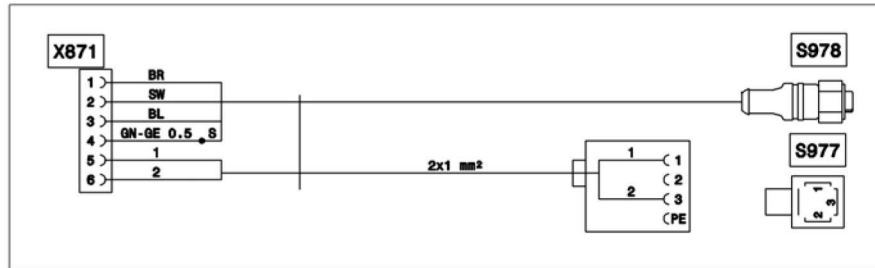

ELECTRICAL SYSTEM Dolly
 ELEKTRISCHE ANLAGE Dolly
 INSTALLATION ELECTRIQUE Dolly

from No / up to No

Figure
 Bild 99707027628
 Figure

TADANO
 1730-01

10

20

105

100

300

302

150

160